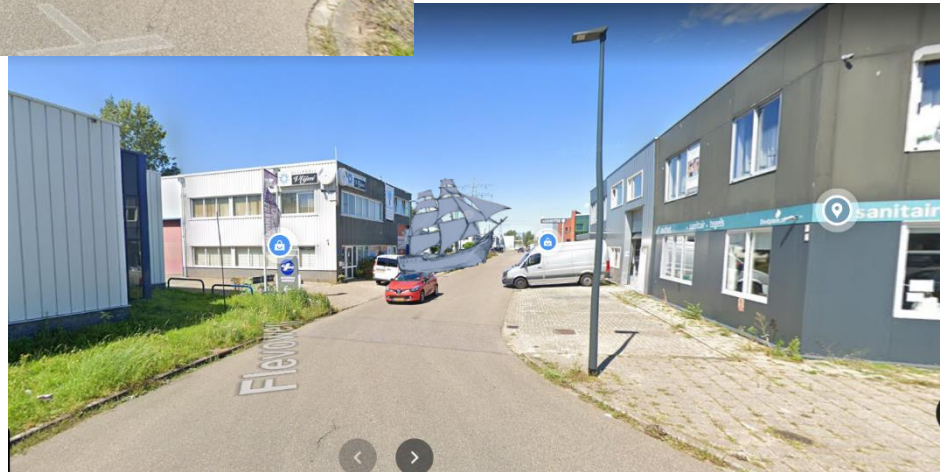

Hé, bedankt dat je me wil helpen. Hier is de route naar Indië. Als je vertrekt vanuit de haven en het schip volgt, kom je vast op de bestemming uit. Succes!

Locatie van Haven van Leiden:

52°09'41.2"N 4°30'07.0"E

Ga over het fietspad

Loop langs de moskee

Aan het einde van de straat, bij nr. 27, kom je aan bij het land aan. Maak hier een foto bij. Is het eigenlijk wel het land waar je van plan was heen te gaan?