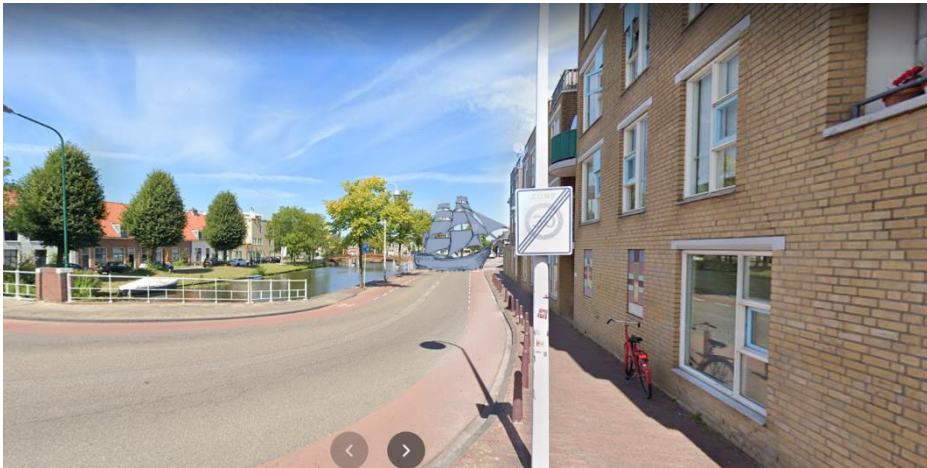

Hé, bedankt dat je me wil helpen. Hier is de route naar Indië. Als je vertrekt vanuit de haven en het schip volgt, kom je vast op de bestemming uit. Succes!

Locatie van Haven van Leiden:

52°09'41.2"N 4°30'07.0"E

Ga over het fietspad

Loop langs de moskee

Aan het einde van de straat, bij nr. 27, kom je aan bij het land aan. Maak hier een foto bij. Is het eigenlijk wel het land waar je van plan was heen te gaan?